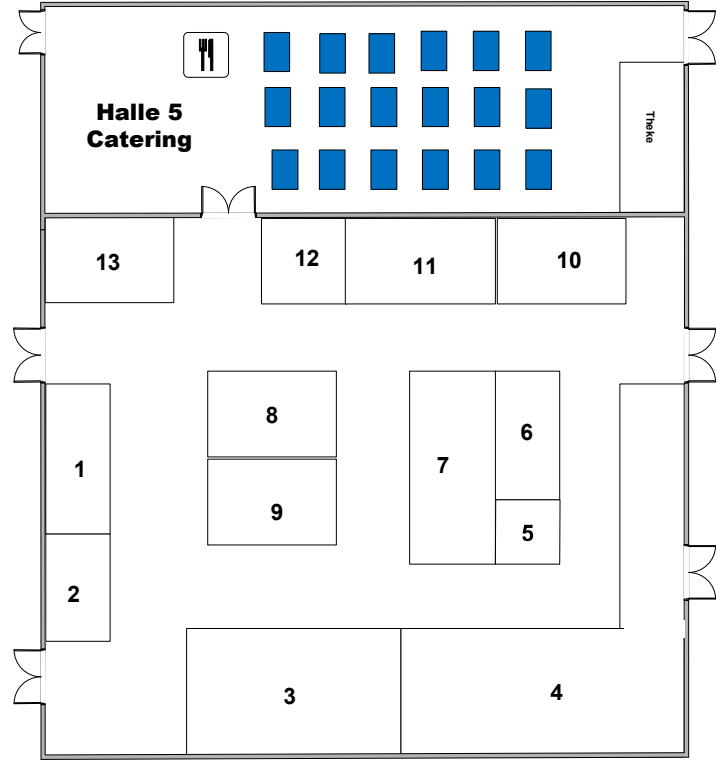

HeLa 2022

Halle 1

Halle 2

Halle 3

Halle 4

**HeLa
2022**

Messekatalog Aussteller vom 24. – 26.06.2022

Standnummer	Firma	Exponate
H1.5	Abel - Belarus Hessen	Ursus Traktoren
H1. 16	Agrar- und Beratungs- und Controll GmbH (ABCG)	Zertifizierung für Tierproduktion und Pflanzenbau
H4. 2	Almburschen	Bergkäse und Schinken
H1. 7	Bau- und Landmaschinenhandel Zamejc	Transport-, Hebe-, Wiegetechnik, Zubehör, Ersatzteile, Werkstatteinrichtungen
H4. 5	bofrost Vertriebs XXVI GmbH & Co.KG	Informationsstand von Bofrost
H3. 15	BSV Saaten (Bayerische Futtersaatbau GmbH)	Futtersaaten
H4. 1	CRV Deutschland GmbH	Rindersperma, Genetik, Beratung, Milchkühe
H3.1	Deutsche Tiernahrung Cremer GmbH & Co.KG	Tiernahrung
H1.17	Landwirtschaftsverlag Hessen GmbH	Fachzeitschriftenverlag
H5.	Direktvermarktung Möller	Catering
FG.10	Direktvermarktung Möller	Bratwürstchen und Pommes
H2.4	Drott Holzbau GmbH + Co KG	Stall und Hallenbau
H2.9	Erich Windschutzsystem GmbH	Bogenhallen, Sytemhallen, Gewächshäuser, Roll- und Schiebetore, Planen, Paneele
H2.14	Farmtech	Transport-, Hebe-, Wiegetechnik, Gülletechnik
FG.12	Farmtech	Transport-, Hebe-, Wiegetechnik, Gülletechnik
H1.14	Gemeinschaftsstand Firma Walter Bender u. Urban GmbH + Co.KG	Kälbertränketeknik, Melk- Kühl- und Fütterungstechnik
H4.8	GHV Versicherung	Versicherungen
H3.23	Götz Milking Systems	DeLaval Melktechnik
H1.1	Göweil Maschinenbau GmbH	Rundballenpresse, Press-Wickelkombination, Wickelmaschine, Hockkippschaukeln, Messerschleifer
H2.6	Green Energy Max Zintl GmbH	Biogas
H3.6	Happymileclean	Pflaster und Brillenreiniger
H4.9	Heim & Haus	Fenster, Haustüren, Markisen, Rolläden, Dachfenster, Vordächer
H2.8	Helga Rübke e.K. - Kunststoff am Bau	Futterlagerung, Hallenböden, WHG, Flüssigkunststoff für Stall, Laherung, Fahrsilosk ,Gärrestbehälter
H2.5	Hessische Landgesellschaft mbH	Dienstleistung und Beratung
H1.16	Hessischer Verband für Leistung- u. Qualitätsprüfungen in der Zierzucht e.V. (HVL)	Güteprüfung Milch, QM, Milchleistungsprüfung, Viehverkehrsordnung, Tierkennzeichen
FG.9	Imbissbetrieb Meyer	Fischbrötchen, Fisch, Pommes
FG.5	JB Industrietechnik GbR	Industrietechnik
FG.8	JB Industrietechnik GbR	Industrietechnik
FG.11	JB Industrietechnik GbR	Industrietechnik
H4.3	joachim behrens scheessel gmbh	Siliermittel, Silofolie, Futtermittel, Rundballennetz