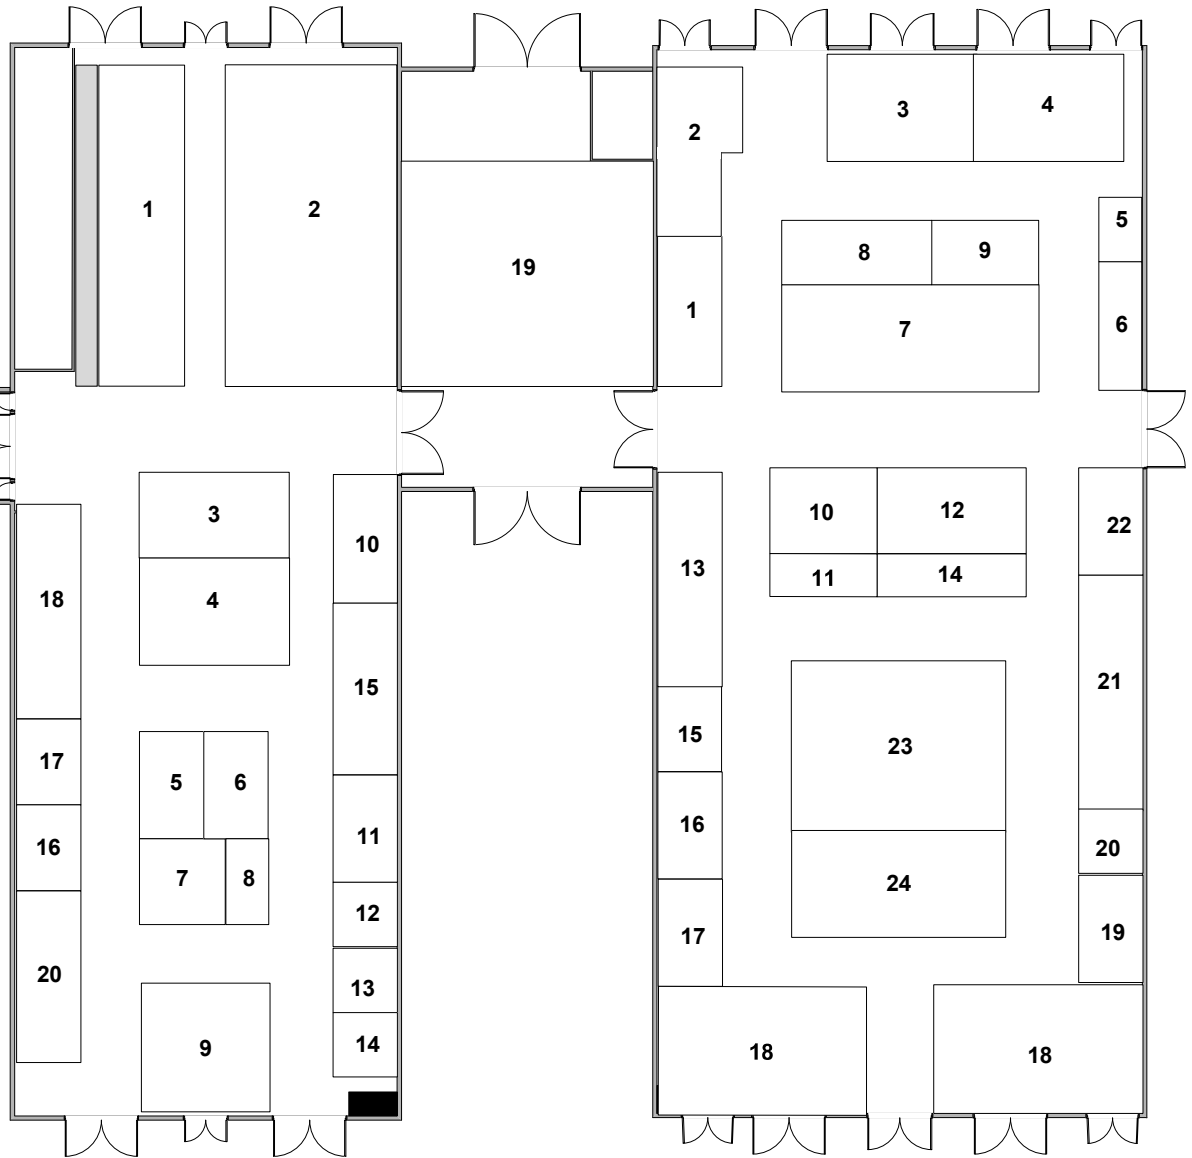

HeLa 2022

Halle 1

Halle 2

Halle 3

Halle 4

**HeLa
2022**

Messekatalog Aussteller vom 24. – 26.06.2022

Standnummer	Firma	Exponate
H1.5	Abel - Belarus Hessen	Ursus Traktoren
H1. 16	Agrar- und Beratungs- und Controll GmbH (ABCG)	Zertifizierung für Tierproduktion und Pflanzenbau
H4. 2	Almburschen	Bergkäse und Schinken
H1. 7	Bau- und Landmaschinenhandel Zamejc	Transport-, Hebe-, Wiegetechnik, Zubehör, Ersatzteile, Werkstatteinrichtungen
H4. 5	bofrost Vertriebs XXVI GmbH & Co.KG	Informationsstand von Bofrost
H3. 15	BSV Saaten (Bayerische Futtersaatbau GmbH)	Futtersaaten
H4. 1	CRV Deutschland GmbH	Rindersperma, Genetik, Beratung, Milchkühe
H3.1	Deutsche Tiernahrung Cremer GmbH & Co.KG	Tiernahrung
H1.17	Landwirtschaftsverlag Hessen GmbH	Fachzeitschriftenverlag
H5.	Direktvermarktung Möller	Catering
FG.10	Direktvermarktung Möller	Bratwürstchen und Pommes
H2.4	Drott Holzbau GmbH + Co KG	Stall und Hallenbau
H2.9	Erich Windschutzsystem GmbH	Bogenhallen, Sytemhallen, Gewächshäuser, Roll- und Schiebetore, Planen, Paneele
H2.14	Farmtech	Transport-, Hebe-, Wiegetechnik, Gülletechnik
FG.12	Farmtech	Transport-, Hebe-, Wiegetechnik, Gülletechnik
H1.14	Gemeinschaftsstand Firma Walter Bender u. Urban GmbH + Co.KG	Kälbertränketeknik, Melk- Kühl- und Fütterungstechnik
H4.8	GHV Versicherung	Versicherungen
H3.23	Götz Milking Systems	DeLaval Melktechnik
H1.1	Göweil Maschinenbau GmbH	Rundballenpresse, Press-Wickelkombination, Wickelmaschine, Hockkippschaukeln, Messerschleifer
H2.6	Green Energy Max Zintl GmbH	Biogas
H3.6	Happymileclean	Pflaster und Brillenreiniger
H4.9	Heim & Haus	Fenster, Haustüren, Markisen, Rolläden, Dachfenster, Vordächer
H2.8	Helga Rübke e.K. - Kunststoff am Bau	Futterlagerung, Hallenböden, WHG, Flüssigkunststoff für Stall, Laherung, Fahrsilosk ,Gärrestbehälter
H2.5	Hessische Landgesellschaft mbH	Dienstleistung und Beratung
H1.16	Hessischer Verband für Leistung- u. Qualitätsprüfungen in der Zierzucht e.V. (HVL)	Güteprüfung Milch, QM, Milchleistungsprüfung, Viehverkehrsordnung, Tierkennzeichen
FG.9	Imbissbetrieb Meyer	Fischbrötchen, Fisch, Pommes
FG.5	JB Industrietechnik GbR	Industrietechnik
FG.8	JB Industrietechnik GbR	Industrietechnik
FG.11	JB Industrietechnik GbR	Industrietechnik
H4.3	joachim behrens scheessel gmbh	Siliermittel, Silofolie, Futtermittel, Rundballennetz